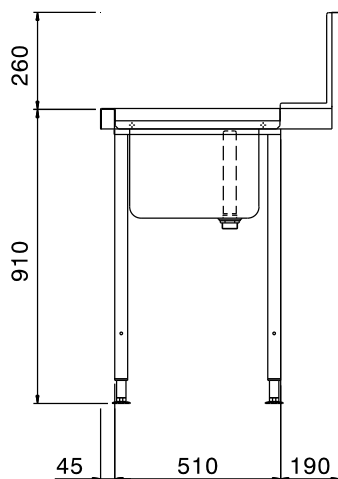

Omschrijving

Product Nr.

Aanvoertafel van 800x745x900 mm voor doorschuif afwasmachine. Vervaardigd van roestvrijstaal AISI304. Blad in gladde uitvoering met naadloos ingeperste korfgeleiding en met naar beneden omgezette randen. Spoelbak van 500x400x300 mm, naadloos ingelast in het blad en voorzien van een afvoerplug en een roestvrijstalen overlooppijp en 2 " afvoerplug. Een afvoer afsluiter wordt standaard niet meegeleverd. Één korte zijde voorzien van een vlakke koppelrand voor het ophangen van de tafel aan de afwasmachine. Roestvrijstalen spatwand, naadloos bevestigd achter op de tafel, met naar voren omgezette kopzijden. Pootstel van roestvrijstalen buis 40x40 mm met roestvrijstalen stelvoeten.

Uitvoering

- Wordt ongemonteerd geleverd, is eenvoudig zelf te monteren.
- Geschikt voor afwasmachinekorven van 500x500 mm.
- Optioneel uit te voeren met een vlak onderschap en een voorspoel handdouche.

Constructie

- Roestvrijstalen stelvoeten (instelbaar +50/-50 mm) voor het instellen van de juiste werkhoogte en om ervoor te zorgen dat het lekwater terug de afwasmachine in loopt.
- De spatwand voorkomt water lekkage.
- Diepe anti-drip profielen, volledig gesloten voor veilig spoelen en eenvoudige reiniging.
- Alle oppervlakken zijn glad en gepolijst uitgevoerd.
- De 40x40 mm poten zijn van roestvrijstalen buis AISI304.
- Volledige constructie van roestvrijstaal 1.4301 (AISI304).
- Gekoppeld aan één zijde tegen de afwasmachine en geplaatst op een pootstel aan de andere zijde.

Goedkeuring

Front aanzicht

Zij aanzicht

Boven aanzicht

Water

Afvoer aansluiting
 865307 (BHHPTB08L) 2"

Algemene gegevens

Externe afmetingen, lengte 800 mm
 Externe afmetingen, breedte 745 mm
 Externe afmetingen, hoogte 1170 mm
 Gewicht, netto 6 kg
 Spoelbak afmetingen 500x400x300h