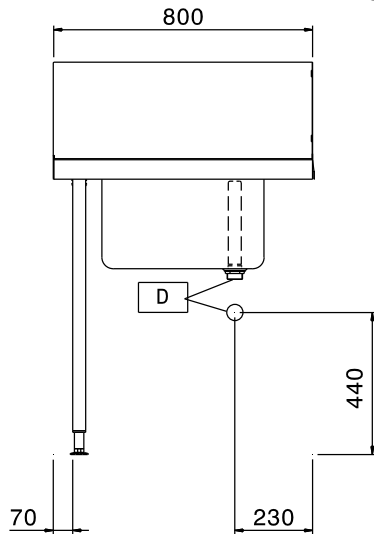

Omschrijving

Product Nr.

Aanvoertafel van 800x745x900 mm voor doorschuif afwasmachine. Vervaardigd van roestvrijstaal AISI304. Blad in gladde uitvoering met naadloos ingeperste korfgeleiding en met naar beneden omgezette randen. Spoelbak van 500x400x300 mm, naadloos ingelast in het blad en voorzien van een afvoerplug en een roestvrijstalen overlooppijp en 2 " afvoerplug. Een afvoer afsluiter wordt standaard niet meegeleverd. Één korte zijde voorzien van een vlakke koppelrand voor het ophangen van de tafel aan de afwasmachine. Roestvrijstalen spatwand, naadloos bevestigd achter op de tafel, met naar voren omgezette kopzijden. Pootstel van roestvrijstalen buis 40x40 mm met roestvrijstalen stelvoeten.

Uitvoering

- Wordt ongemonteerd geleverd, is eenvoudig zelf te monteren.
- Geschikt voor afwasmachinekorven van 500x500 mm.
- Optioneel uit te voeren met een vlak onderschap en een voorspoel handdouche.

Constructie

- Roestvrijstalen stelvoeten (instelbaar +50/-50 mm) voor het instellen van de juiste werkhoogte en om ervoor te zorgen dat het lekwater terug de afwasmachine in loopt.
- De spatwand voorkomt water lekkage.
- Diepe anti-drip profielen, volledig gesloten voor veilig spoelen en eenvoudige reiniging.
- Alle oppervlakken zijn glad en gepolijst uitgevoerd.
- De 40x40 mm poten zijn van roestvrijstalen buis AISI304.
- Volledige constructie van roestvrijstaal 1.4301 (AISI304).
- Gekoppeld aan één zijde tegen de afwasmachine en geplaatst op een pootstel aan de andere zijde.

Goedkeuring

Front aanzicht

Zij aanzicht

Boven aanzicht

Water

Afvoer aansluiting
 865307 (BHHPTB08L) 2"

Algemene gegevens

Externe afmetingen, lengte 800 mm
 Externe afmetingen, breedte 745 mm
 Externe afmetingen, hoogte 1170 mm
 Gewicht, netto 6 kg
 Spoelbak afmetingen 500x400x300h