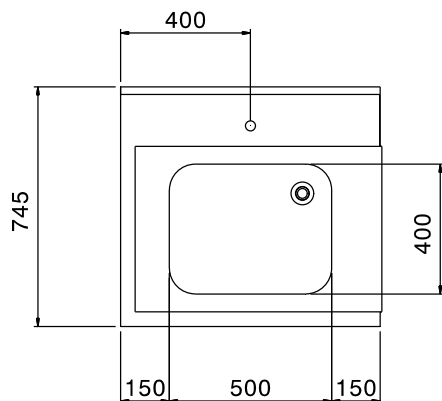

Omschrijving

Product Nr.

Aanvoertafel van 800x745x900 mm voor doorschuif afwasmachine. Vervaardigd van roestvrijstaal AISI304. Blad in gladde uitvoering met naadloos ingeperste korfgeleiding en met naar beneden omgezette randen. Spoelbak van 500x400x300 mm, naadloos ingelast in het blad en voorzien van een afvoerplug en een roestvrijstalen overlooppijp en 2 " afvoerplug. Een afvoer afsluiter wordt standaard niet meegeleverd. Één korte zijde voorzien van een vlakke koppelrand voor het ophangen van de tafel aan de afwasmachine. Roestvrijstalen spatwand, naadloos bevestigd achter op de tafel, met naar voren omgezette kopzijden. Pootstel van roestvrijstalen buis 40x40 mm met roestvrijstalen stelvoeten.

Uitvoering

- Wordt ongemonteerd geleverd, is eenvoudig zelf te monteren.
- Geschikt voor afwasmachinekorven van 500x500 mm.
- Optioneel uit te voeren met een vlak onderschap en een voorspoel handdouche.

Constructie

- Roestvrijstalen stelvoeten (instelbaar +50/-50 mm) voor het instellen van de juiste werkhoogte en om ervoor te zorgen dat het lekwater terug de afwasmachine in loopt.
- De spatwand voorkomt water lekkage.
- Diepe anti-drip profielen, volledig gesloten voor veilig spoelen en eenvoudige reiniging.
- Alle oppervlakken zijn glad en gepolijst uitgevoerd.
- De 40x40 mm poten zijn van roestvrijstalen buis AISI304.
- Volledige constructie van roestvrijstaal 1.4301 (AISI304).
- Gekoppeld aan één zijde tegen de afwasmachine en geplaatst op een pootstel aan de andere zijde.

Goedkeuring

Front aanzicht

Zij aanzicht

Boven aanzicht

Water

Afvoer aansluiting
 865307 (BHHPTB08L) 2"

Algemene gegevens

Externe afmetingen, lengte 800 mm
 Externe afmetingen, breedte 745 mm
 Externe afmetingen, hoogte 1170 mm
 Gewicht, netto 6 kg
 Spoelbak afmetingen 500x400x300h